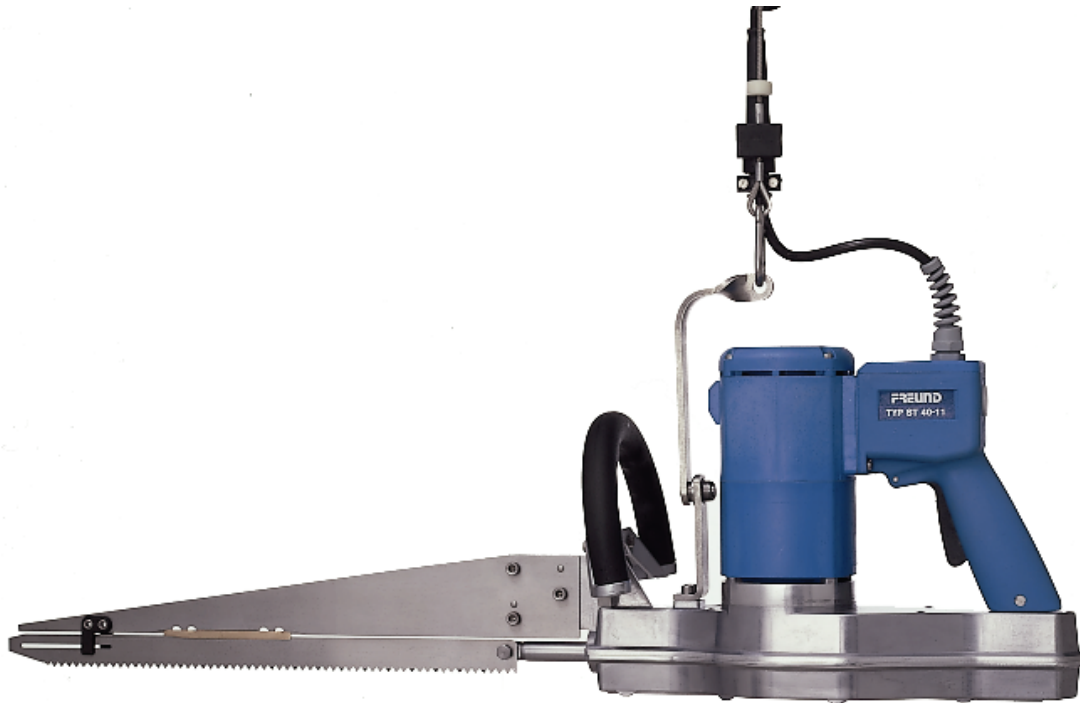

FREUND ST30/40-11

Vleeszaagmachine/Versnijsteekzaag

Technische kenmerken

6,5 kg 14 Lbs

ST 30: 300 mm 11 3/4"
ST 40: 400 mm 15 3/4"

700 Watt 1 HP

1ph. x 230 Volt (42 Volt)