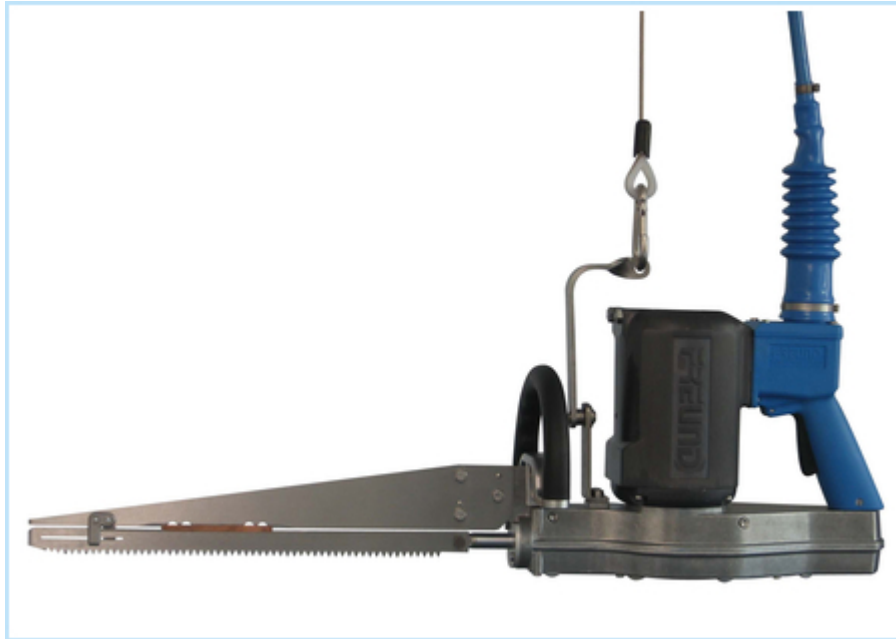

# FREUND ST40-13

Vleeszaagmachine/Versnijsteekzaag

## Technische kenmerken

12 kg      25 lbs

400 mm      15 1/2 inch

IP 65

950 Watt      1,3 hp  
(50-60Hz)/V (50-60Hz)  
A

**COPPIN A. nv**

Torhoutsesteenweg 639 B8400 OOSTENDE  
Tel 059/500816 Fax 059/507927  
e-mail info@a-coppin.be