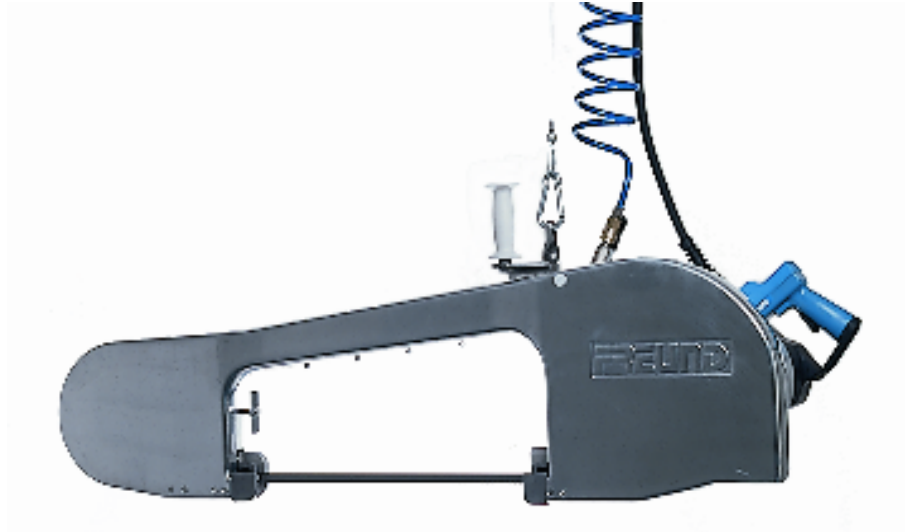

FREUND SB50-08

Rugsplijtzaag

Technische kenmerken

65 kg 149 Lbs

500 mm 19 3/4"

2300 Watt 3.1 HP

3ph. x 42 Volt (400 Volt)

COPPIN A. nv