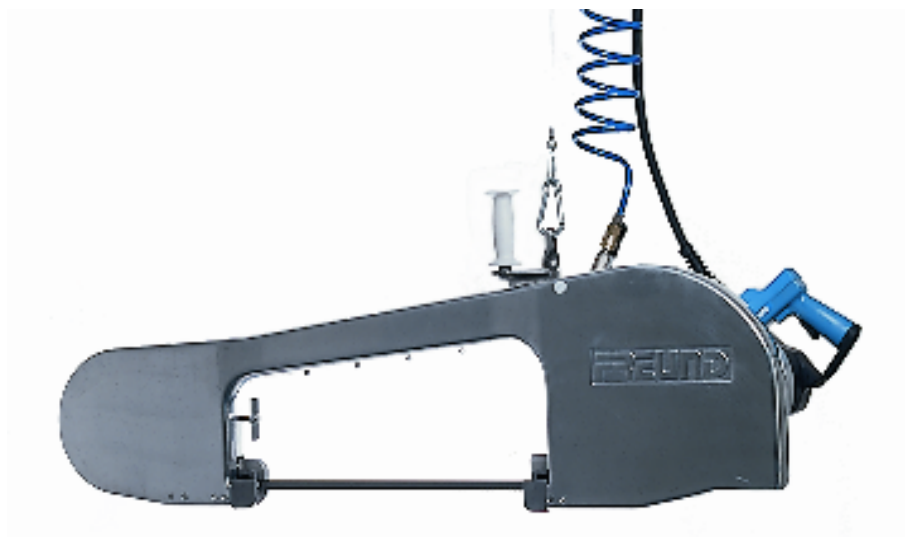

# FREUND SB49-08

Rugsplijtzaag

## Technische kenmerken

55 kg 122 Lbs

505 mm 20"

2300 Watt 3.1 HP

3ph. x 42 Volt (400 Volt)

**COPPIN A. nv**

Torhoutsesteenweg 639 B8400 OOSTENDE  
Tel 059 500816 Fax 059 507927  
e-mail info@a-coppin.be

**FREUND**