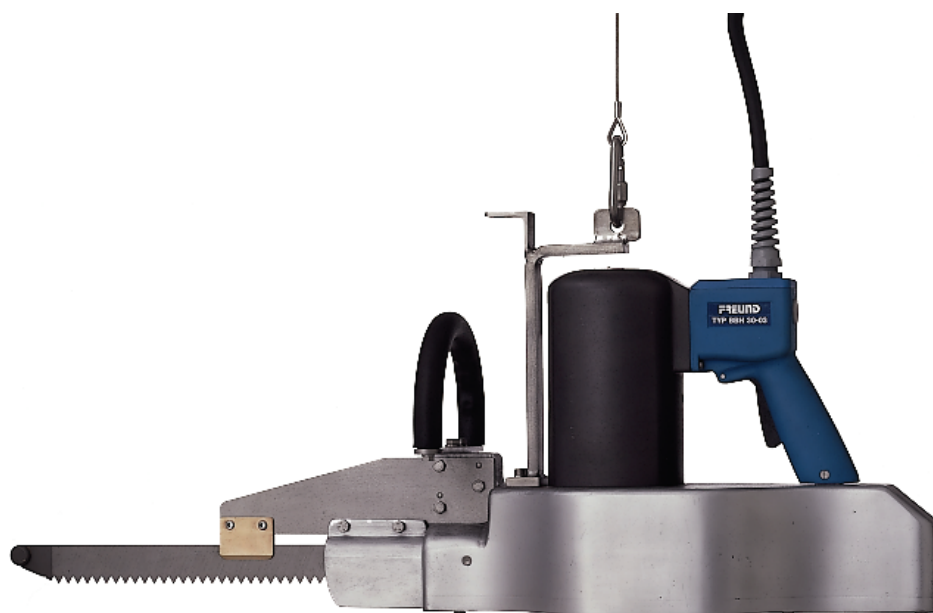

FREUND BBH30-03

Borstbeenzaag/Scie de fente pour poitrine

Technische kenmerken/ Caractéristiques techniques

18,5 kg 41 Lbs

300 mm 11 3/4"

1300 Watt 1.8 HP

3ph. x 42 Volt (400 Volt)

COPPIN A. nv